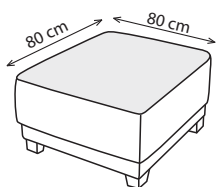

DUBAI

60cm/ 70cm/ 80cm

78cm/ 88cm/ 98cm

78cm/ 88cm/ 98cm

96cm/ 106cm/ 116cm

120cm/ 140cm/ 160cm

138cm/ 158cm/ 178cm

138cm/ 158cm/ 178cm

156cm/ 176cm/ 196cm

LONGCHAIR

TABURET

ROH