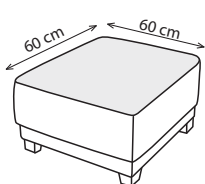

BOSTON

60cm/ 70cm/ 80cm

78cm/ 88cm/ 98cm

78cm/ 88cm/ 98cm

96cm/ 106cm/ 116cm

120cm/ 140cm/ 160cm

138cm/ 158cm/ 178cm

138cm/ 158cm/ 178cm

156cm/ 176cm/ 198cm

LONGCHAIR

TABURET

ROH