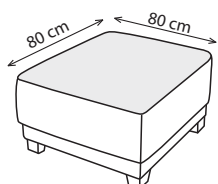

BOSTON

60cm/ 70cm/ 80cm

78cm/ 88cm/ 98cm

78cm/ 88cm/ 98cm

96cm/ 106cm/ 116cm

120cm/ 140cm/ 160cm

138cm/ 158cm/ 178cm

138cm/ 158cm/ 178cm

156cm/ 176cm/ 198cm

LONGCHAIR

TABURET

ROH