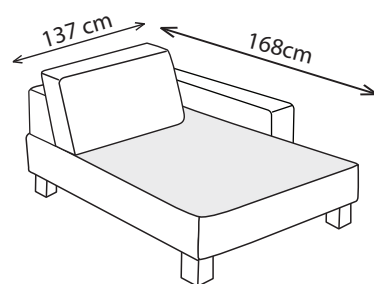

FLORENCIA

137cm/ 157cm/ 177cm

137cm/ 157cm/ 177cm

LONGCHAIR

TABURET