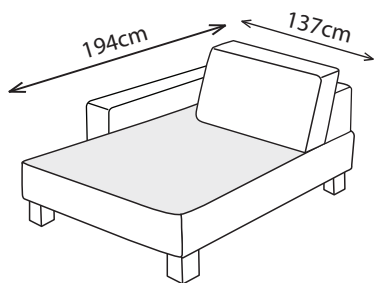

FLORENCIA

137cm/ 157cm/ 177cm

137cm/ 157cm/ 177cm

LONGCHAIR

TABURET