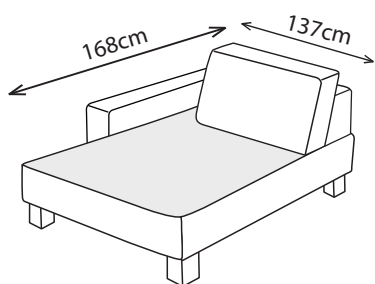

FLORENCIA

137cm/ 157cm/ 177cm

137cm/ 157cm/ 177cm

LONGCHAIR

TABURET