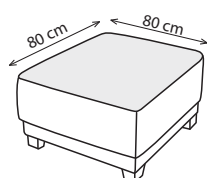

LUGANO

70cm/ 80cm/ 90cm

90cm/ 100cm/ 110cm

90cm/ 100cm/ 110cm

110cm/ 120cm/ 130cm

140cm/ 160cm/ 180cm

160cm/ 180cm/ 200cm

160cm/ 180cm/ 200cm

196cm/ 216cm/ 236cm

LONGCHAIR

TABURET

ROH