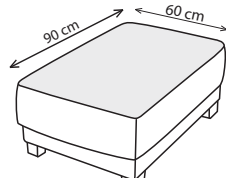

LUGANO

70cm/ 80cm/ 90cm

90cm/ 100cm/ 110cm

90cm/ 100cm/ 110cm

110cm/ 120cm/ 130cm

140cm/ 160cm/ 180cm

160cm/ 180cm/ 200cm

160cm/ 180cm/ 200cm

196cm/ 216cm/ 236cm

LONGCHAIR

TABURET

ROH