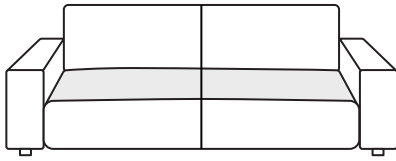

MANHATTAN

200cm/ 220cm/ 240cm

152cm

152cm

120cm/ 160cm

LONGCHAIR

TABURET