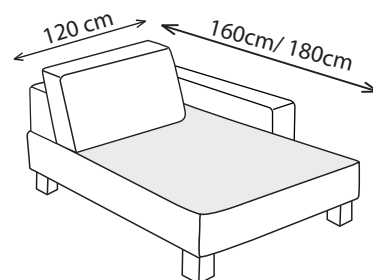

SACRAMENTO

nízke prevedenie chrbáta sedačky

80cm/ 120cm/ 140cm/ 160cm

97cm/ 137cm/ 157cm/ 177cm

97cm/ 137cm/ 157cm/ 177cm

vysoké prevedenie chrbáta sedačky

80cm/ 120cm/ 140cm/ 160cm

99cm/ 139cm/ 159cm/ 179cm

99cm/ 139cm/ 159cm/ 179cm

LONGCHAIR

nízke prevedenie chrbáta sedačky

vysoké prevedenie chrbáta sedačky

ROH

nízky

vysoký