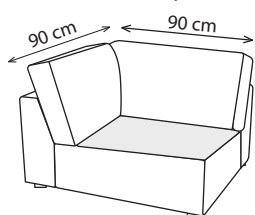

SACRAMENTO

nízke prevedenie chrbáta sedačky

80cm/ 120cm/ 140cm/ 160cm

97cm/ 137cm/ 157cm/ 177cm

97cm/ 137cm/ 157cm/ 177cm

vysoké prevedenie chrbáta sedačky

80cm/ 120cm/ 140cm/ 160cm

99cm/ 139cm/ 159cm/ 179cm

99cm/ 139cm/ 159cm/ 179cm

LONGCHAIR

nízke prevedenie chrbáta sedačky

vysoké prevedenie chrbáta sedačky

ROH

nízky

vysoký