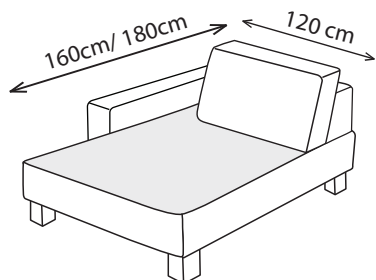

SACRAMENTO

nízke prevedenie chrbáta sedačky

80cm/ 120cm/ 140cm/ 160cm

97cm/ 137cm/ 157cm/ 177cm

97cm/ 137cm/ 157cm/ 177cm

vysoké prevedenie chrbáta sedačky

80cm/ 120cm/ 140cm/ 160cm

99cm/ 139cm/ 159cm/ 179cm

99cm/ 139cm/ 159cm/ 179cm

LONGCHAIR

nízke prevedenie chrbáta sedačky

vysoké prevedenie chrbáta sedačky

ROH

nízky

vysoký