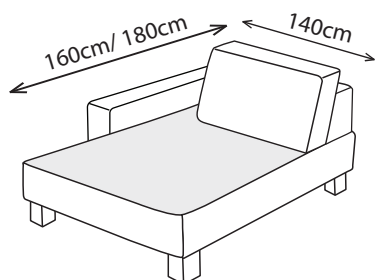

SACRAMENTO

nízke prevedenie chrbáta sedačky

80cm/ 120cm/ 140cm/ 160cm

97cm/ 137cm/ 157cm/ 177cm

97cm/ 137cm/ 157cm/ 177cm

vysoké prevedenie chrbáta sedačky

80cm/ 120cm/ 140cm/ 160cm

99cm/ 139cm/ 159cm/ 179cm

99cm/ 139cm/ 159cm/ 179cm

LONGCHAIR

nízke prevedenie chrbáta sedačky

vysoké prevedenie chrbáta sedačky

ROH

nízky

vysoký