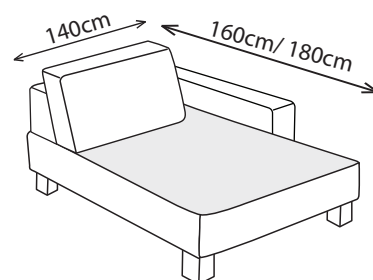

SACRAMENTO

nízke prevedenie chrbáta sedačky

80cm/ 120cm/ 140cm/ 160cm

97cm/ 137cm/ 157cm/ 177cm

97cm/ 137cm/ 157cm/ 177cm

vysoké prevedenie chrbáta sedačky

80cm/ 120cm/ 140cm/ 160cm

99cm/ 139cm/ 159cm/ 179cm

99cm/ 139cm/ 159cm/ 179cm

LONGCHAIR

nízke prevedenie chrbáta sedačky

vysoké prevedenie chrbáta sedačky

ROH

nízky

vysoký